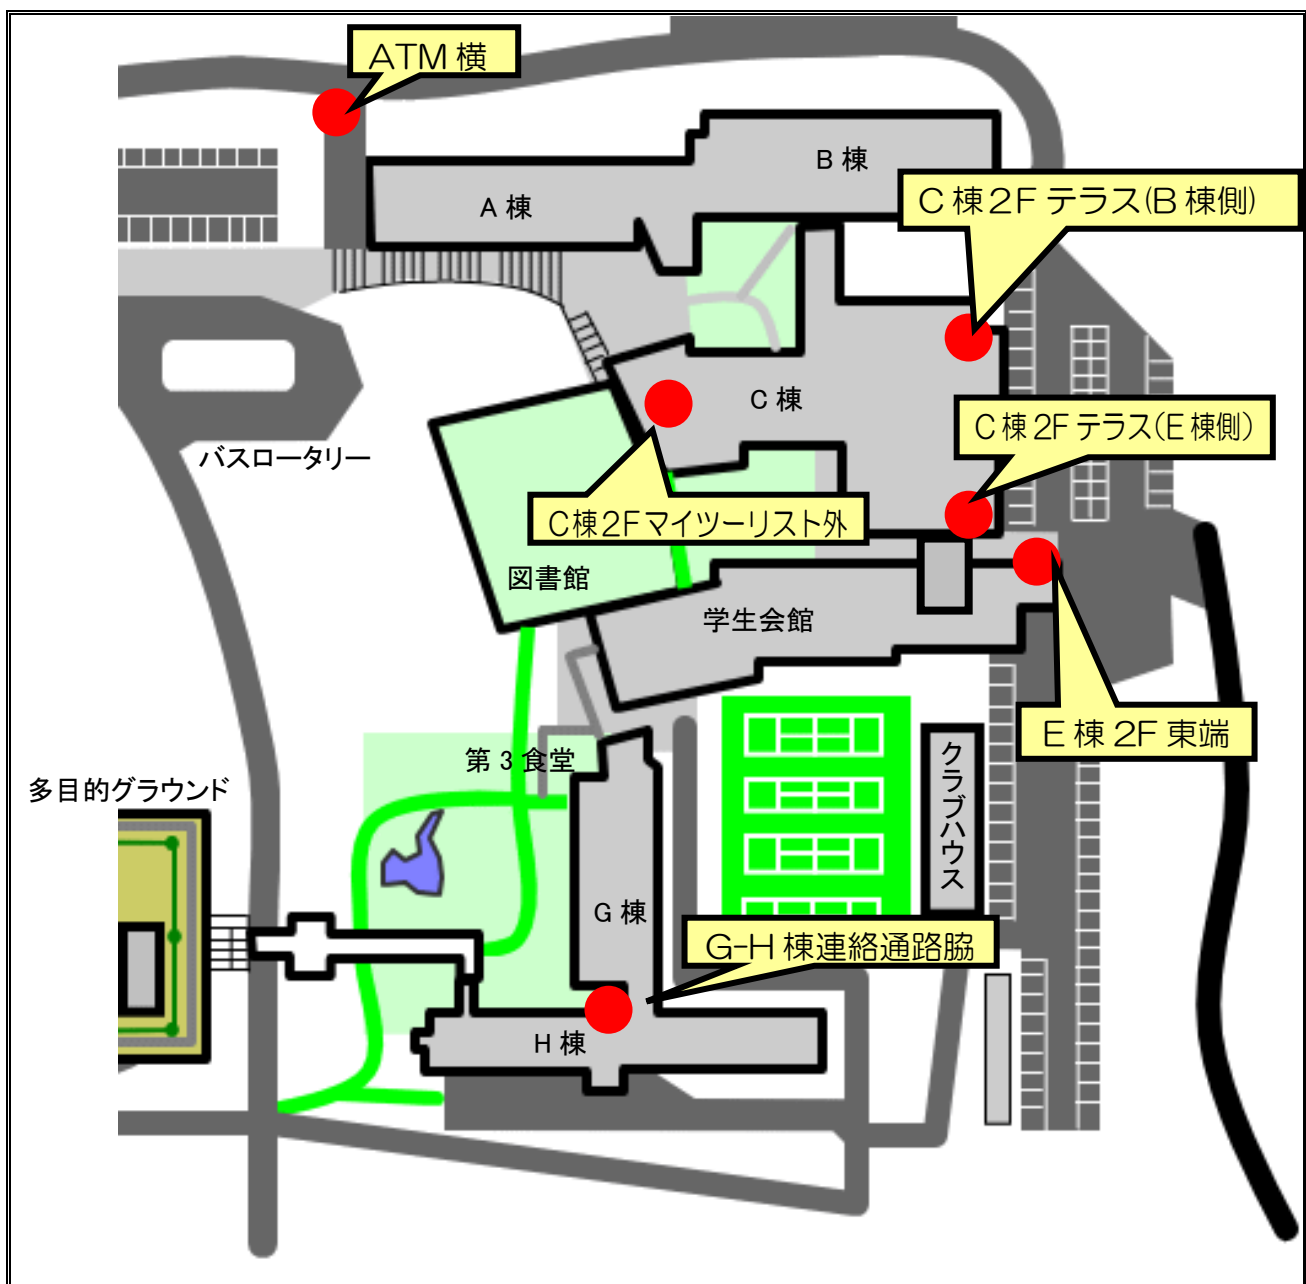

## 瀬戸キャンパス喫煙所の変更について

学生部では、キャンパスを構成する誰もが気持ちよく勉学、研究に励むことができるように様々な課題を検討し、その一環として喫煙マナーの向上を呼びかけています。

瀬戸キャンパスの喫煙所についても検討を重ね、本年4月に喫煙場所の変更を行いました。再度、以下のとおり喫煙所の変更を行います。

より良いキャンパス環境づくりのため、学生の皆さんの理解と協力をお願いします。

### 記

変更内容 :

廃止	1	東駐車場前	受動喫煙の可能性大
	2	第1食堂下	受動喫煙の可能性大
	3	E棟2階第2食堂前	受動喫煙の可能性大
新設	1	E棟2階東端	
継続	1	ATM前	ATM横へ移動
	2	C棟2階テラス(B棟側)	東側へ移動
	3	C棟2階テラス(E棟側)	南側へ移動
	4	C棟2階マイツースト外	灰皿増設
	5	G-H棟連絡通路脇	西側へ移動

変更理由 : 喫煙者と非喫煙者双方の立場に配慮し、通行人数が多い場所での受動喫煙防止を図る

# 瀬戸キャンパス喫煙所 MAP

健康増進法第 25 条(受動喫煙の防止)により、瀬戸キャンパスでは喫煙できる場所を設定しています。

- キャンパス内での喫煙は以下の喫煙所●(灰皿を設置)のみとします。
- キャンパス内の「歩きたばこ」は禁止です。
- 校舎等建物内は禁煙です。

タバコを吸わない方への配慮を持って、分煙に協力をお願いします。