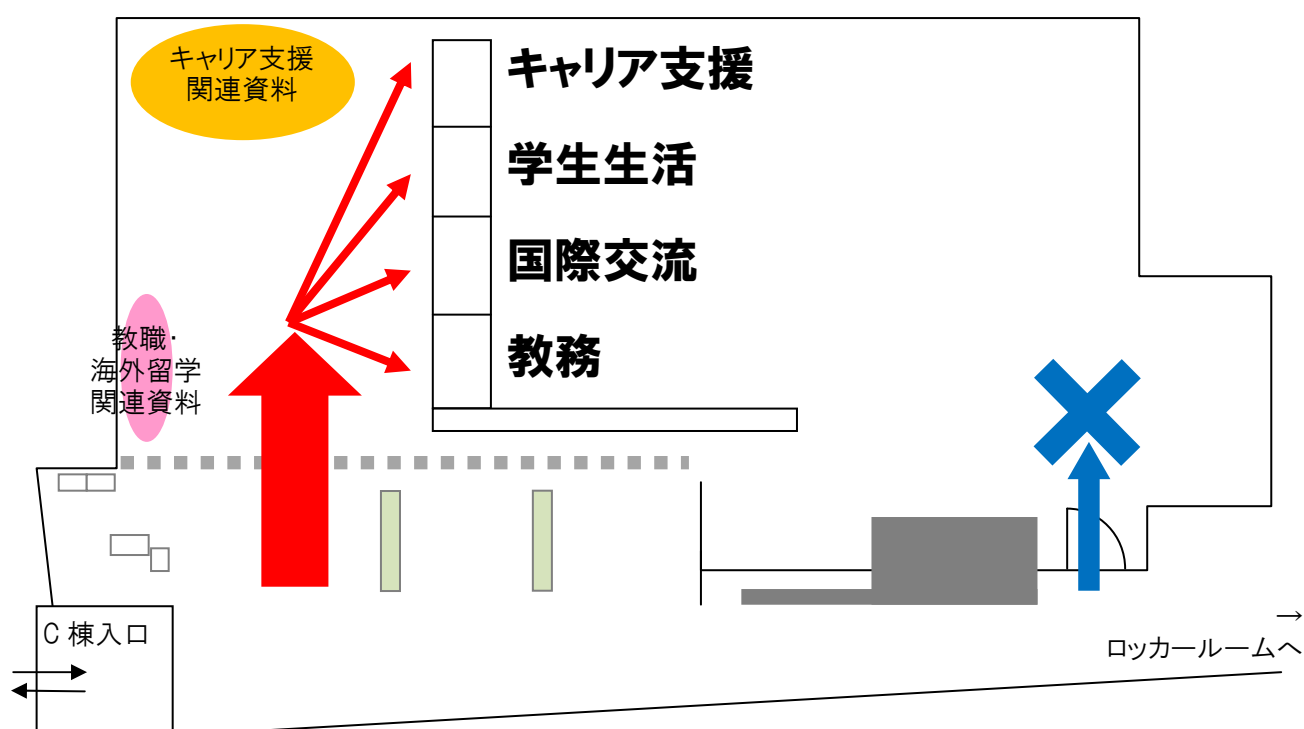

## 第 2 課事務室 窓口配置変更について(お知らせ)

9月5日(月)より第2課事務室の窓口配置が変わります。

これにより教務・国際交流・学生生活・キャリア支援の窓口が横並びになり、すべての窓口が正面入口からアプローチできるようになります。

(キャリア支援担当側の入口は事務職員通用口となります)

【新しい窓口配置】

これに伴い、以下の期間は配置変更作業のため、限定した窓口対応になります(現キャリア支援入口付近に対応窓口を設置します)。

出来るだけこの期間以外での窓口利用にご協力をお願いします。

レイアウト変更作業期間  
2011年8月31日(水)~9月2日(金)

以上

2011年8月29日  
瀬戸キャンパス事務部第2課